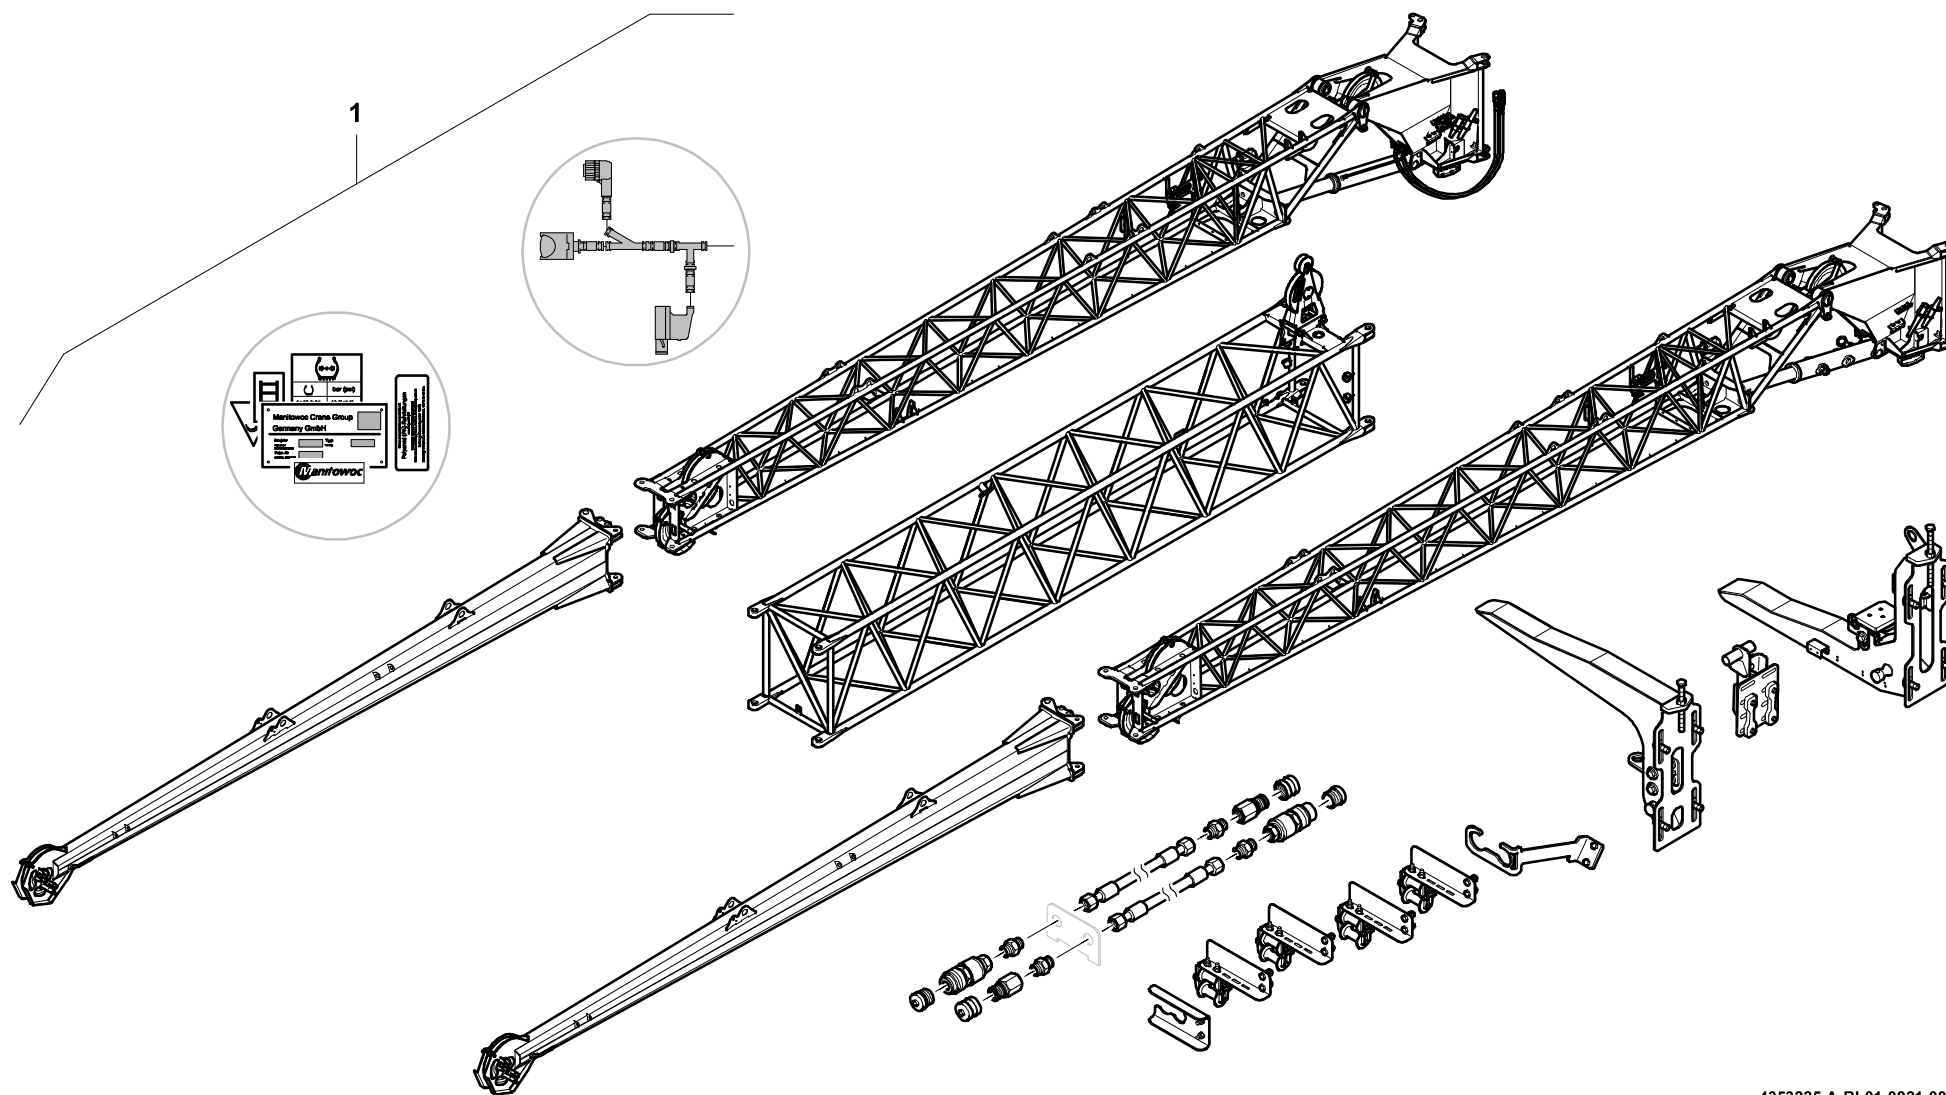

**GROVE**

ZUSATZSPITZEN

ADDITIONAL FLY JIBS

BILDTADEL  
PICTORIAL DISPLAY

GMK4080-3

08.21

4353225-ETL A

1/2

4353225-A-BL01-0821-0000

**GROVE**

ZUSATZSPITZEN

ADDITIONAL FLY JIBS

BILDTADEL  
PICTORIAL DISPLAY**GMK4080-3**

08.21

**4353225-ETL A**

2/2